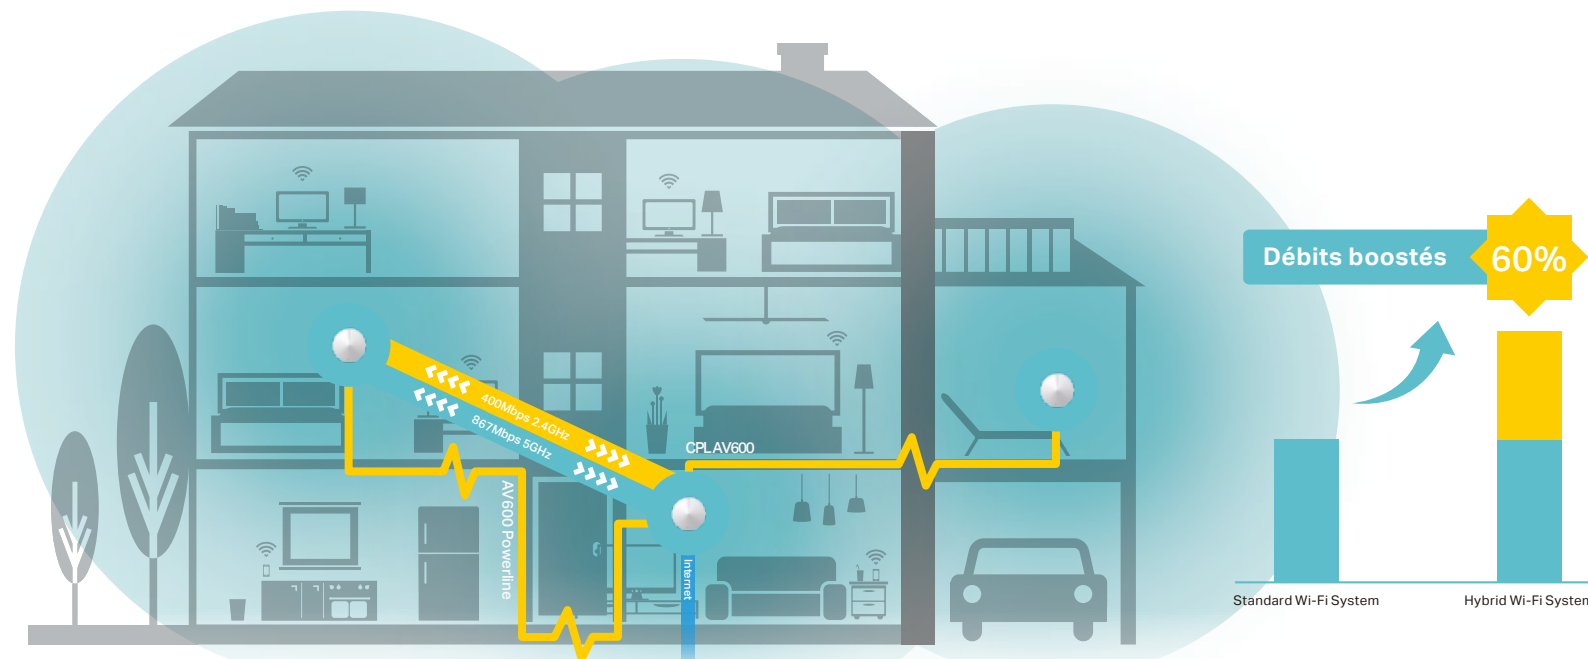

## Fonctionne à travers les murs

La technologie CPL utilise le câble électrique de votre maison pour créer des connexions plus fortes entre les unités Deco, réduisant ainsi l'impact des murs et autres obstacles sur le signal.

## TP-Link HomeCare™

TP-Link HomeCare garantit que chaque appareil de votre réseau reste protégé, avec une base de données mise à jour automatiquement par Trend Micro.

Le contrôle parental puissant permet de limiter le temps passé en ligne et de bloquer le contenu inapproprié via des profils créés pour chaque membre de la famille.

## Techno Mesh par TP-Link

Les boîtiers Deco travaillent ensemble pour former un réseau unique.

Votre smartphone ou votre tablette se connecte automatiquement au boîtier Deco le plus rapide lorsque vous vous déplacez dans votre maison.

## Bande passante hybride : WiFi + CPL

Deco P7 combine des connexions WiFi bi-bande et le réseau CPL pour transmettre des données entre les boîtiers Deco. Le débit du réseau est amélioré jusqu'à 60% par rapport à l'utilisation via WiFi uniquement.